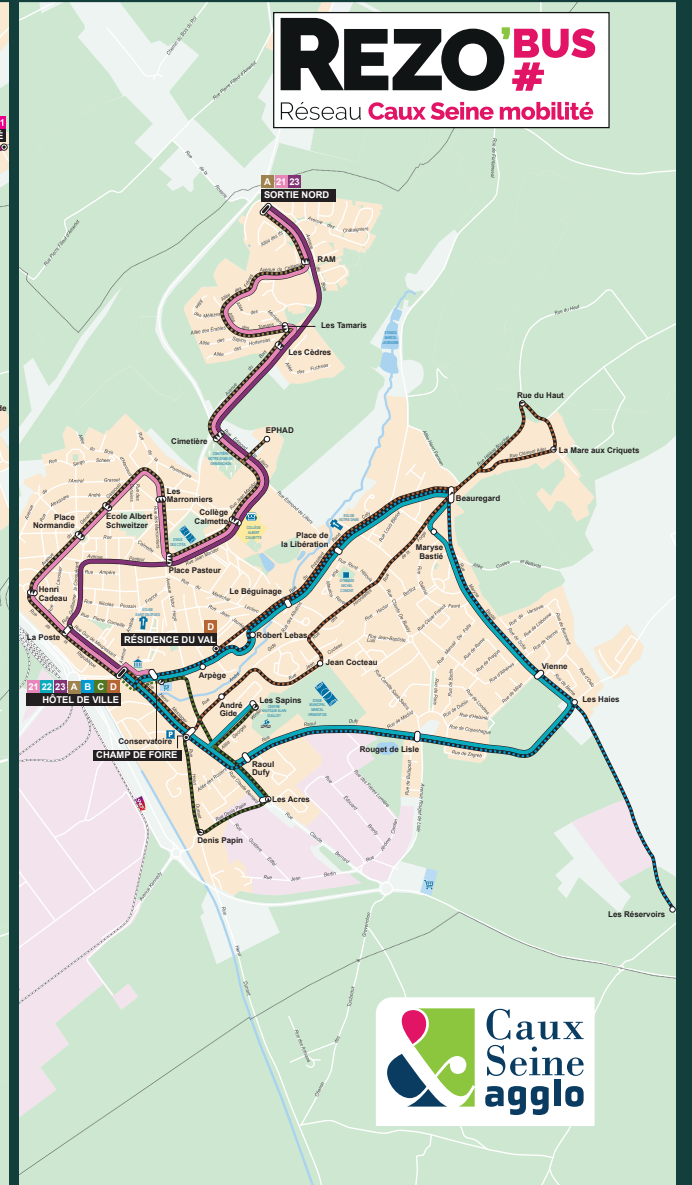

ZOOM DESSERTE DE BOLBEC

ZOOM DESSERTE DE LILLEBONNE

ZOOM DESSERTE DE PORT-JÉRÔME-SUR-SEINE

PLAN DU RÉSEAU

REZO #
Réseau Caux Seine mobilité