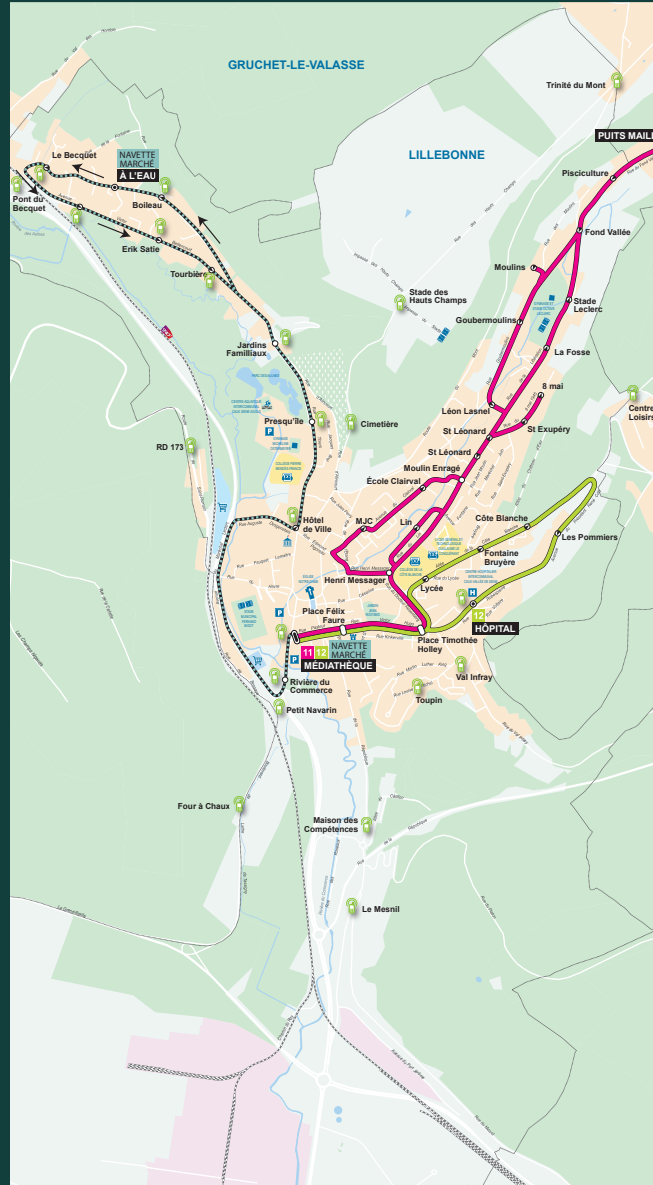

ZOOM DESSERTE DE BOLBEC

ZOOM DESSERTE DE LILLEBONNE

ZOOM DESSERTE DE PORT-JÉRÔME-SUR-SEINE

PLAN DU RÉSEAU

REZO #
Réseau Caux Seine mobilité