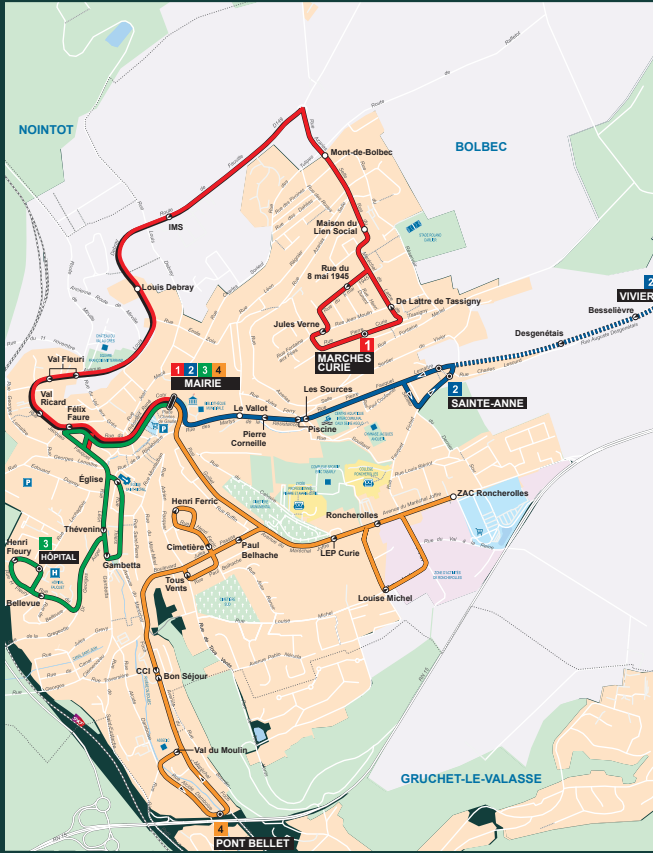

ZOOM DESSERTE DE BOLBEC

ZOOM DESSERTE DE LILLEBONNE

ZOOM DESSERTE DE PORT-JÉRÔME-SUR-SEINE

PLAN DU RÉSEAU

REZO #
Réseau Caux Seine mobilité