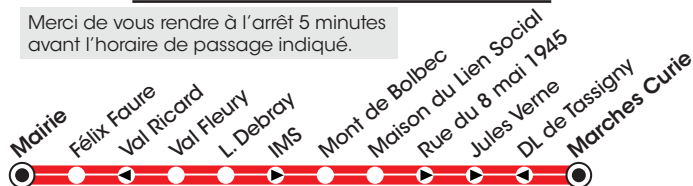

BOLBEC Mairie > Pont Bellet

Samedi

Merci de vous rendre à l'arrêt 5 minutes avant l'horaire de passage indiqué.

Pont Bellet > Mairie

Du lundi au vendredi

Pont Bellet	09:32	11:00	12:00	-	-	13:54	15:10	16:07	17:48	-	09:32	11:00	12:00	-	15:10	16:07
Bon Séjour	09:34	11:02	12:02	-	-	13:56	15:12	16:09	17:50	-	09:34	11:02	12:02	-	15:12	16:09
Tous Vents	09:36	11:04	12:04	-	-	13:58	15:14	16:11	17:52	-	09:36	11:04	12:04	-	15:14	16:11
Paul Belhache	09:37	11:05	12:05	-	-	13:59	15:15	16:12	17:53	-	09:37	11:05	12:05	-	15:15	16:12
Mairie	09:39	11:07	-	12:16	13:24	14:01	15:17	16:14	-	18:03	09:39	11:07	-	12:16	15:17	16:14
Correspondances	1	1	-	1	3	1	1	3	-	1	1	1	-	1	1	3

Pont Bellet > Mairie

Samedi

1 BOLBEC MAIRIE <> MARCHES CURIE

**HORAIRES VALABLES
DU LUNDI 6 JUILLET 2020
AU SAMEDI 29 AOÛT 2020
(sauf jours fériés)**

Merci de vous rendre à l'arrêt 5 minutes avant l'horaire de passage indiqué.