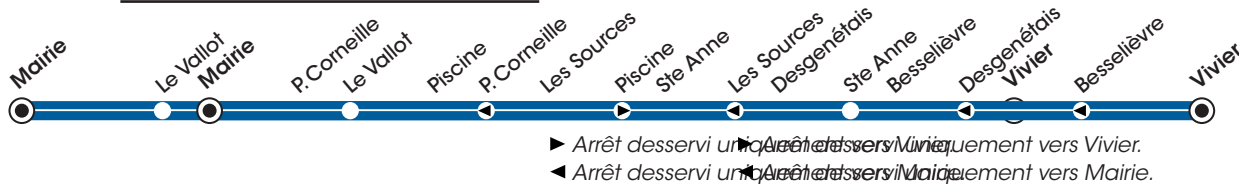

2 BOLBEC MAIRIE <> VIVIER

**HORAIRES VALABLES
DU LUNDI 2 SEPTEMBRE 2019
AU SAMEDI 4 JUILLET 2020
(sauf jours fériés)**

BOLBEC Mairie > Vivier

Du lundi au vendredi

Mairie	-	08:52	10:12	11:37	14:25	16:30	18:31
Le Vallot	-	08:53	10:13	11:38	14:26	16:31	18:32
Piscine	-	08:55	10:15	11:40	14:28	16:33	18:34
Ste Anne	-	08:56	10:16	11:41	14:29	16:34	18:35
Vivier	-	-	10:18	11:43	14:31	16:36	-

Samedi

Mairie	-	08:52	10:12	11:37	14:22
Le Vallot	-	08:53	10:13	11:38	14:23
Piscine	-	08:55	10:15	11:40	14:25
Ste Anne	-	08:56	10:16	11:41	14:26
Vivier	-	-	10:18	11:43	-

Merci de vous rendre à l'arrêt 5 minutes avant l'horaire de passage indiqué.

Vivier > Mairie

Du lundi au vendredi

Vivier	-	-	10:18	11:43	14:31	16:36	-
Besselièvre	-	-	10:19	11:44	14:32	16:37	-
Desgenétais	-	-	10:20	11:45	14:33	16:38	-
Ste Anne	-	-	10:21	11:46	14:34	16:39	-
Les Sources	08:26	08:58	10:23	11:48	14:36	16:41	18:37
P. Corneille	08:27	08:59	10:24	11:49	14:37	16:42	18:38
Le Vallot	08:28	09:00	10:25	11:50	14:38	16:43	18:39
Mairie	08:30	09:02	10:27	-	14:40	16:45	18:41
Correspondances	1	3	3	4	3	1	1

Samedi

Vivier	-	-	10:18	11:43	-
Besselièvre	-	-	10:19	11:44	-
Desgenétais	-	-	10:20	11:45	-
Ste Anne	-	-	10:21	11:46	-
Les Sources	08:26	08:58	10:23	11:48	14:28
P. Corneille	08:27	08:59	10:24	11:49	14:29
Le Vallot	08:28	09:00	10:25	11:50	14:30
Mairie	08:30	09:02	10:27	-	14:32
Correspondances	1	3	3	4	1